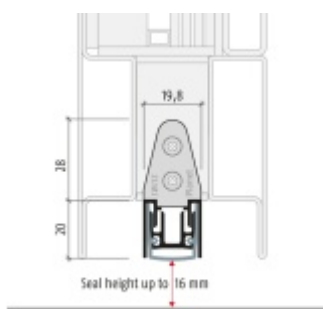

- Výška těsnící lišty až 16 mm
- Útlum až 50 dB
- Možnost seřízení výšky výsuvu lišty
- Záruka 7 let
- Vhodné pro objektové dveře s vysokým zatížením

Součástí balení je spojovací materiál pro kovové dveře