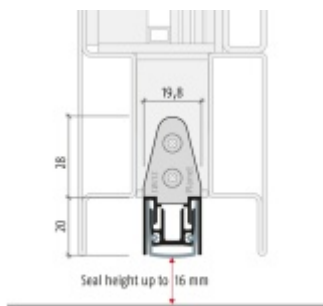

- Výška těsnící lišty až 16 mm
- Útlum až 50 dB
- Možnost seřízení výšky výsuvu lišty
- Záruka 7 let
- Vhodné pro objektové dveře s vysokým zatížením

Součástí balení je spojovací materiál pro kovové dveře