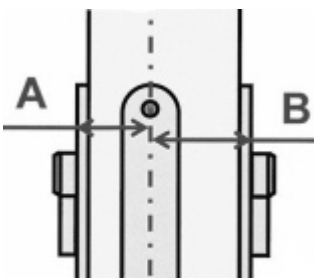

Jak změřit rozměr cylindrické vložky ?