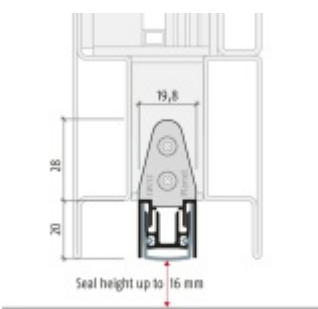

- Výška těsnící lišty až 16 mm
- Útlum až 50 dB
- Možnost seřízení výšky výsuvu lišty
- Záruka 7 let
- Vhodné pro objektové dveře s vysokým zatížením

Součástí balení je spojovací materiál pro kovové dveře