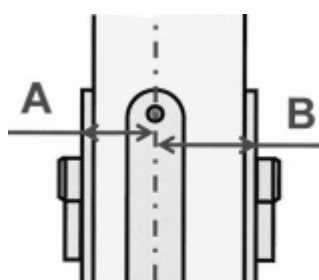

Cylindrická vložka 4. bezpečnostní třída ONT s knoflíkem Winkhaus 30+60

ID produktu: 27995

System keyTec N-tra/ON-tra (BW), 4. bezpečnostní třída

Bezpečnostní cylindrická vložka Winkhaus. Sériové cylindrické vložky a společné uzávěry (SU). Systémy generálního a hlavních klíčů (SGHK) menšího a středního rozsahu. Vložka má prostupovou spojku. Dveře je možné ovládat z oboustran klíčem přestože je na jedné straně zasunutý klíč.

Zabouchnuté dveře s klíčem uvnitř dveří jsou minulostí.

Hlavní přednosti vložky ONT:

- prostupová spojka - při zabouchnutí dveří s klíči v zámku lze z druhé strany zasunout druhý klíč - např. vstupní dveře klika/koule
- právní ochrana proti neoprávněnému kopírování klíče do roku 2029: evropský patent č. EP 2 149 657 - náhradní klíče lze vyrobit pouze po předložení servisní karty k vložce. Nikdo jiný než majitel nemůže klíč zkopírovat
- 6ti stavítkový "důlkový" mechanismus s víceúrovňovými blokovacími prvky
- oboustranná zvýšená odolnost proti odvrtání pomocí ocelových stavítek na všech pozicích
- klíč se do cylindrické vložky zasouvá horizontálně (je oboustranně symetrický)
- ergonomický a designový tvar hlavy klíče
- dostatečně dlouhý krk klíče pro komfortní použití v bezpečnostních kováních s překrytem cylindrické vložky
- povrchové úpravy: N - saténový (matný) nikl, MM - matná mosaz, MP - leštěná mosaz - na objednávku
- standard DIN zub, ozubené kolečko (10 zubů) na speciální objednávku

Jak změřit rozměr cylindrické vložky ?

- Na objednávku je možné vložku sestavit v systému generálního klíče pro objekt, případně vyrobit jeden stejný klíč pro několik vložek

standardní sériové balení obsahuje: 1 kus cylindrické vložky daného rozměru v matném niklu, 3 kusy klíčů, bezpečnostní kartu, fixační šroub, návod k použití