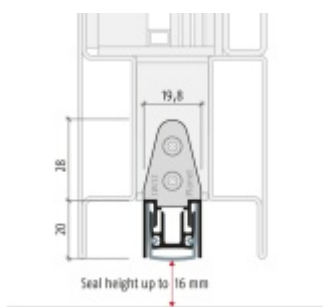

- Výška těsnící lišty až 16 mm
- Útlum až 50 dB
- Možnost seřízení výšky výsuvu lišty
- Záruka 7 let
- Vhodné pro objektové dveře s vysokým zatížením

Součástí balení je spojovací materiál pro kovové dveře