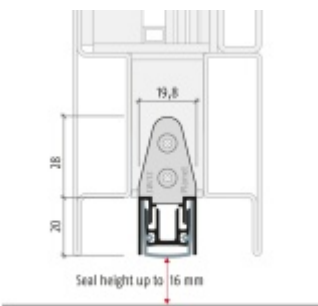

- Výška těsnící lišty až 16 mm
- Útlum až 50 dB
- Možnost seřízení výšky výsuvu lišty
- Záruka 7 let
- Vhodné pro objektové dveře s vysokým zatížením

Součástí balení je spojovací materiál pro kovové dveře