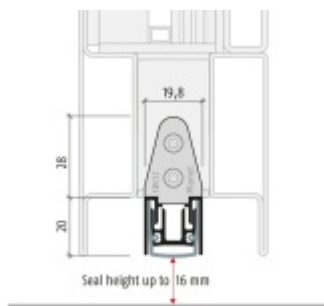

Produktový list

platný k 6. 5. 2026

luxusnikovani.cz
DELIVERED BY EFB

Automatická těsnící lišta Planet MF-plus RD, 54 dB, protipožární 960 mm (lze zkrátit do 835 mm)

Planet SWISS

ID produktu: 2807

Automatická těsnící lišta na dveře. Vhodné pro ocelové nebo hliníkové dveře.

- Výška těsnící lišty až 16 mm
- Útlum až 54 dB
- Možnost seřízení výšky výsuvu lišty
- Záruka 7 let
- Vhodné pro objektové dveře s vysokým zatížením

Součástí balení je spojovací materiál pro kovové dveře.

Vlastnosti automatické lišty:

Na objednávku lze dodat tyto úpravy :

Způsob instalace do dveří: