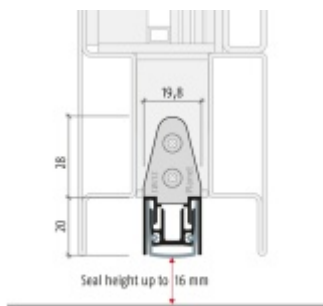

- Výška těsnící lišty až 16 mm
- Útlum až 54 dB
- Možnost seřízení výšky výsuvu lišty
- Záruka 7 let
- Vhodné pro objektové dveře s vysokým zatížením

Součástí balení je spojovací materiál pro kovové dveře.