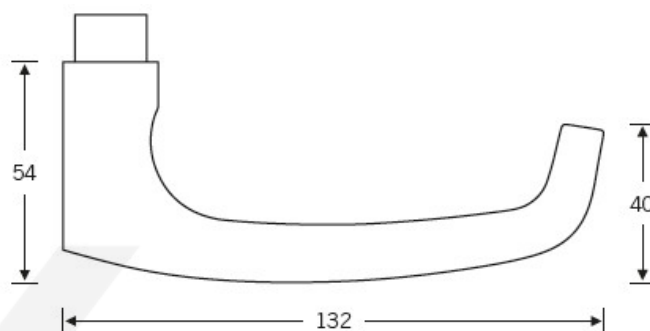

Produktový list

platný k 17. 4. 2026

luxusnikovani.cz
DELIVERED BY EFB

Kování FSB 12 1045 ASL

FSB

Tento model vychází ze stejného konceptu, jako je model klika FSB 1015, který je velmi oblíben. FSB 1045 byl vytvořen, aby bylo možné použít stejný tvar i pro panikové dveře.