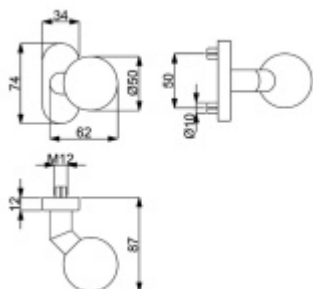

Koule na oválné rozetě otočná, nerez, TopSpeed

ID produktu: 28123

Otočná koule kompatibilní se systémem TopSpeed na oválných rozetích.

Koule je pevně přichycena závlačkou k oválné rozetě. Je tak zajištěna vysoká stabilita a dlouhá životnost.

Koule může být použita místo klasické dveřní kliky. Vhodná je i na branky, kde může být kombinována z větší strany s pevnou koulí.

Rozměr rozety: 74 x 34 x 10 mm

Otvor pro čtyřhran 8 mm.

Materiál: nerez kartáčovaná

Vaše cena bez DPH

1 365 Kč

Vaše cena s DPH

1 651,65 Kč

Zobrazit produkt

PŘÍSLUŠENSTVÍ

**Oválná rozeta pro vložku,
TopSpeed, nerez/černá**

Süd-Metall

OD OD 240 Kč

5 pracovních dní

Čtyřhran s drážkou 8 mm

Süd-Metall

OD OD 70 Kč

5 pracovních dní