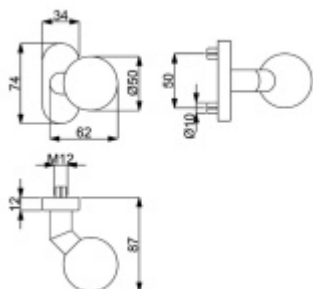

## Koule na oválné rozetě otočná, nerez, TopSpeed

ID produktu: 28123

Otočná koule kompatibilní se systémem TopSpeed na oválných rozetích.

Koule je pevně přichycena závlačkou k oválné rozetě. Je tak zajištěna vysoká stabilita a dlouhá životnost.

Koule může být použita místo klasické dveřní kliky. Vhodná je i na branky, kde může být kombinována z větší strany s pevnou koulí.

Rozměr rozety: 74 x 34 x 10 mm

Otvor pro čtyřhran 8 mm.

Materiál: nerez kartáčovaná

## PŘÍSLUŠENSTVÍ

**Oválná rozeta pro vložku,  
TopSpeed, nerez/černá**

Süd-Metall

---

**OD OD 9,8 €**

5 pracovních dní

**Čtyřhran s drážkou 8 mm**

Süd-Metall