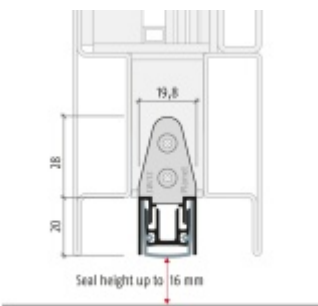

- Výška těsnící lišty až 16 mm
- Útlum až 54 dB
- Možnost seřízení výšky výsuvu lišty
- Záruka 7 let
- Vhodné pro objektové dveře s vysokým zatížením

Součástí balení je spojovací materiál pro kovové dveře.