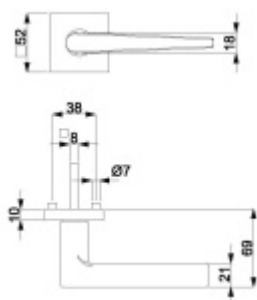

12 let záruka na mechaniku.

Sada kování obsahuje spojovací materiál a čtyřhran pro tloušťku dveří 38-42 mm.

Větší tloušťka dveří je možná dle zadání. Příplatek cca 100,- Kč / sada

Čtyřhran u WC zamykání má rozměr 8x8 mm.