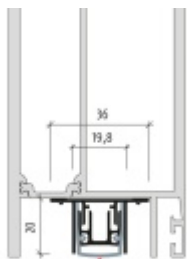

Seal height up to 16 mm

Vlastnosti automatické lišty:

Na objednávku lze dodat tyto úpravy :

54 dB

Způsob instalace do dveří:

Vhodné zejména pro dveře z materiálu:

V případě objednávky samostatných profilů do celkové výše 2500,- Kč bez DPH bude k zakázce připočítán manipulační poplatek ve výši 500,- Kč bez DPH. Při objednávce nad 2500,- Kč je cena za kus konečná.