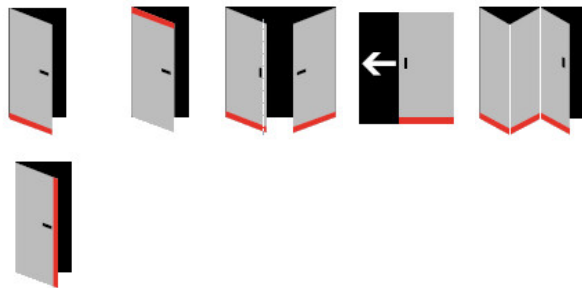

Seal height up to 16 mm

Vlastnosti automatické lišty:

Na objednávku lze dodat tyto úpravy :

54 dB

Způsob instalace do dveří:

Vhodné zejména pro dveře z materiálu:

V případě objednávky samostatných profilů do celkové výše 2500,- Kč bez DPH bude k zakázce připočítán manipulační poplatek ve výši 500,- Kč bez DPH. Při objednávce nad 2500,- Kč je cena za kus konečná.