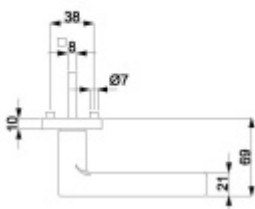

Produktový list

platný k 28. 4. 2026

luxusnikovani.cz
DELIVERED BY EFB