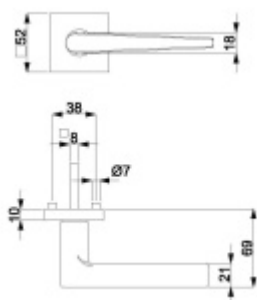

Produktový list

platný k 29. 4. 2026

luxusnikovani.cz
DELIVERED BY EFB

Südmetail Sirius Quadro-R, TopSpeed, černá Černá struktura, klika / klika, Objektové dveře, Cylindrická vložka

ID produktu: 28146

Sada kování pro interiérové dveře v objektovém standardu dle EN 1906.

Klika je osazena pevně na rozetě s bajonetovým mechanismem a čtvercovou rozetou.

Díky pevnému spojení kliky a rozetového mechanismu s pružinou nehrozí, že by někdy klika spadla nebo se rozeta uvonila ze základny.

Větší tloušťka dveří je možná dle zadání. Příplatek cca 100,- Kč / sada

Čtyřhran u WC zamykání má rozměr 8x8 mm.

Vaše cena bez DPH

135,43 €

Vaše cena s DPH

163,87 €

Zobrazit produkt