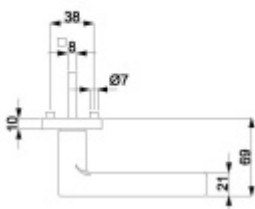

## Südmetail Sirius Quadro-R, TopSpeed, černá Černá struktura, Klika jednostranná, levá, Cylindrická vložka, Objektové dveře

ID produktu: 28149

Sada kování pro interiérové dveře v objektovém standardu dle EN 1906.

Klika je osazena pevně na rozetě s bajonetovým mechanismem a čtvercovou rozetou. Díky pevnému spojení kliky a rozetového mechanismu s pružinou nehrozí, že by někdy klika spadla nebo se rozeta uvonila ze základny.

Sada kování obsahuje spojovací materiál a čtyřhran pro tloušťku dveří 38-42 mm.

Větší tloušťka dveří je možná dle zadání. Příplatek cca 100,- Kč / sada

Čtyřhran u WC zamykání má rozměr 8x8 mm.

**Vaše cena bez DPH**