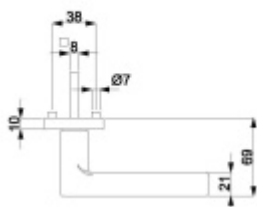

Produktový list

platný k 28. 4. 2026

luxusnikovani.cz
DELIVERED BY EFB