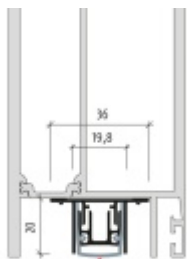

Seal height up to 16 mm

Vlastnosti automatické lišty:

Na objednávku lze dodat tyto úpravy :

Způsob instalace do dveří:

Vhodné zejména pro dveře z materiálu:

V případě objednávky samostatných profilů do celkové výše 2500,- Kč bez DPH bude k zakázce připočítán manipulační poplatek ve výši 500,- Kč bez DPH. Při objednávce nad 2500,- Kč je cena za kus konečná.