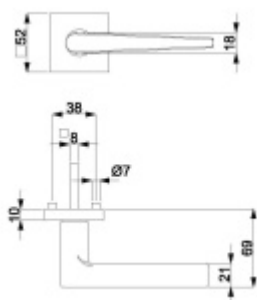

## Südmetall Sirius Quadro-R, TopSpeed, černá Černá struktura, Klika jednostranná, pravá, Cylindrická vložka, Objektové dveře

ID produktu: 28150

Sada kování pro interiérové dveře v objektovém standardu dle EN 1906.

Klika je osazena pevně na rozetě s bajonetovým mechanismem a čtvercovou rozetou.

Díky pevnému spojení kliky a rozetového mechanismu s pružinou nehrozí, že by někdy klika spadla nebo se rozeta uvonila ze základny.

Sada kování obsahuje spojovací materiál a čtyřhran pro tloušťku dveří 38-42 mm.

Větší tloušťka dveří je možná dle zadání. Příplatek cca 100,- Kč / sada

Čtyřhran u WC zamykání má rozměr 8x8 mm.

**Vaše cena bez DPH**