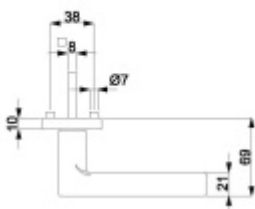

## Südmetall Sirius Quadro-R, TopSpeed, černá Černá struktura, Klika jednostranná, pravá, Cylindrická vložka, Objektové dveře

ID produktu: 28150

Sada kování pro interiérové dveře v objektovém standardu dle EN 1906.

Klika je osazena pevně na rozetě s bajonetovým mechanismem a čtvercovou rozetou.

Díky pevnému spojení kliky a rozetového mechanismu s pružinou nehrozí, že by někdy klika spadla nebo se rozeta uvonila ze základny.

Sada kování obsahuje spojovací materiál a čtyřhran pro tloušťku dveří 38-42 mm.

Větší tloušťka dveří je možná dle zadání. Příplatek cca 100,- Kč / sada

Čtyřhran u WC zamykání má rozměr 8x8 mm.

**Vaše cena bez DPH**