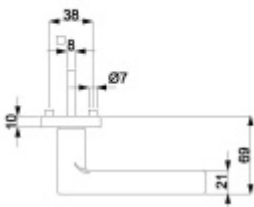

Produktový list

platný k 5. 6. 2026

luxusnikovani.cz
DELIVERED BY EFB