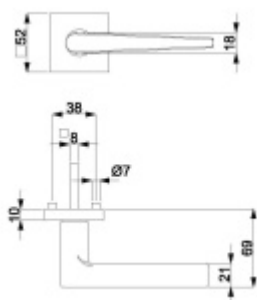

Produktový list

platný k 30. 4. 2026

luxusnikovani.cz
DELIVERED BY EFB