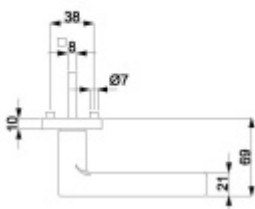

Produktový list

platný k 7. 6. 2026

luxusnikovani.cz
DELIVERED BY EFB