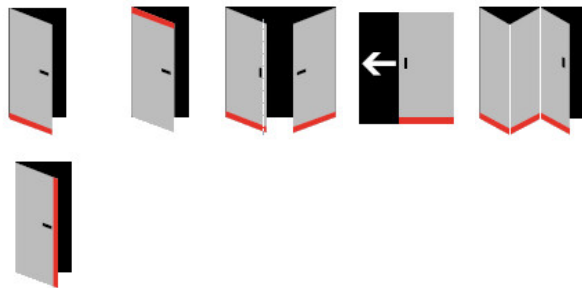

Seal height up to 16 mm

Vlastnosti automatické lišty:

Na objednávku lze dodat tyto úpravy :

Způsob instalace do dveří:

Vhodné zejména pro dveře z materiálu:

V případě objednávky samostatných profilů do celkové výše 2500,- Kč bez DPH bude k zakázce připočítán manipulační poplatek ve výši 500,- Kč bez DPH. Při objednávce nad 2500,- Kč je cena za kus konečná.

335 mm (lze zkrátit do 220 mm)

[Automatická těsnící lišta Planet RO RD, 50 dB, standardní](#)
[335 mm \(lze zkrátit do 220 mm\)](#)

460 mm (lze zkrátit do 335 mm)

[Automatická těsnící lišta Planet RO RD, 50 dB, standardní](#)
[460 mm \(lze zkrátit do 335 mm\)](#)