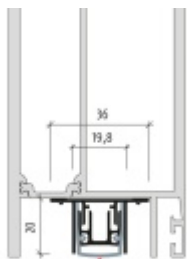

- Výška těsnící lišty až 16 mm
- Útlum až 50 dB
- Možnost seřízení výšky výsuvu lišty
- Záruka 7 let
- Vhodné pro objektové dveře s vysokým zatížením

Součástí balení je spojovací materiál pro kovové dveře

Seal height up to 16 mm

Vlastnosti automatické lišty:

Na objednávku lze dodat tyto úpravy :

Způsob instalace do dveří:

Vhodné zejména pro dveře z materiálu:

V případě objednávky samostatných profilů do celkové výše 2500,- Kč bez DPH bude k zakázce připočítán manipulační poplatek ve výši 500,- Kč bez DPH. Při objednávce nad 2500,- Kč je cena za kus konečná.