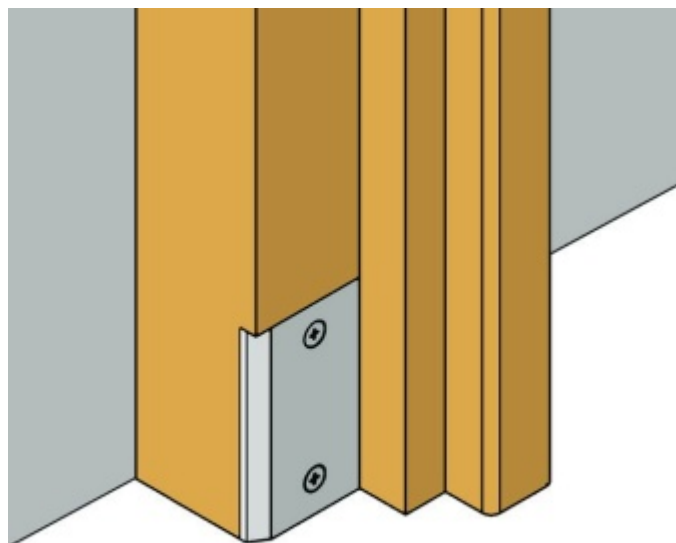

Produktový list

platný k 2. 6. 2026

luxusnikovani.cz
DELIVERED BY EFB

Rohová koncovka pro instalaci X3

Planet^{swiss}®

Rohové zakončení pro instalaci automatické lišty Planet X3.

Sada obsahuje rohovou krytku pro zámkovou i pantovou stranu zárubně + šroubky.

Rozměry: 29x55, 39x55, 49x55 mm

Materiál nerez

29x55 mm

[Rohová koncovka pro instalaci X3
29x55 mm](#)

DETAIL

Termín bude prověřen u dodavatele

350 Kč bez DPH
423,5 Kč s DPH

39x55 mm