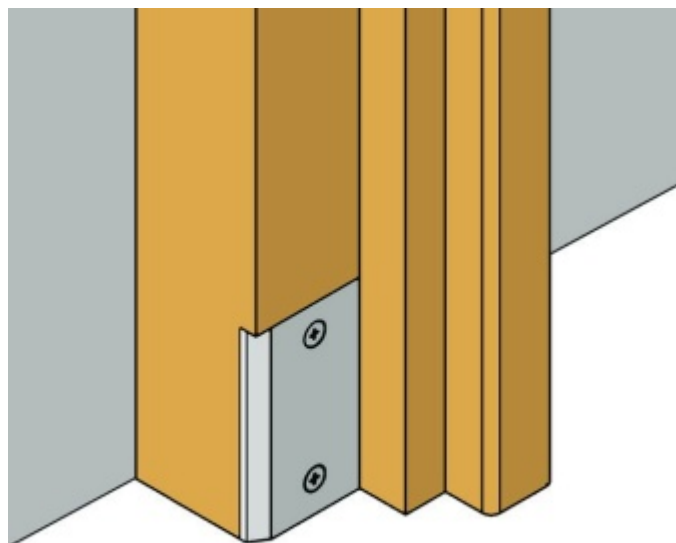

Produktový list

platný k 28. 4. 2026

luxusnikovani.cz
DELIVERED BY EFB

Rohová koncovka pro instalaci X3

Planet^{swiss}®

Rohové zakončení pro instalaci automatické lišty Planet X3.

Sada obsahuje rohovou krytku pro zámkovou i pantovou stranu zárubně + šroubky.

Rozměry: 29x55, 39x55, 49x55 mm

Materiál nerez

29x55 mm

[Rohová koncovka pro instalaci X3
29x55 mm](#)

DETAIL

Termín bude prověřen u dodavatele

14,29 € bez DPH

17,29 € s DPH