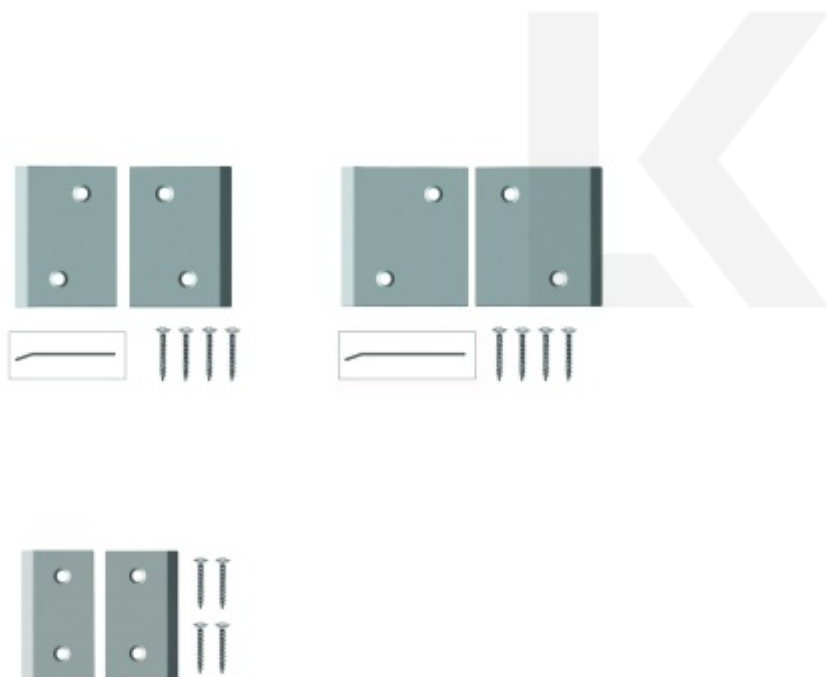

Produktový list

platný k 28. 4. 2026

luxusnikovani.cz
DELIVERED BY EFB

Rohová koncovka pro instalaci X3

Planet^{swiss}®

Rohové zakončení pro instalaci automatické lišty Planet X3.

Sada obsahuje rohovou krytku pro zámkovou i pantovou stranu zárubně + šroubky.

Rozměry: 29x55, 39x55, 49x55 mm

Materiál nerez

29x55 mm

[Rohová koncovka pro instalaci X3
29x55 mm](#)

DETAIL

Termín bude prověřen u dodavatele

14,29 € bez DPH

17,29 € s DPH