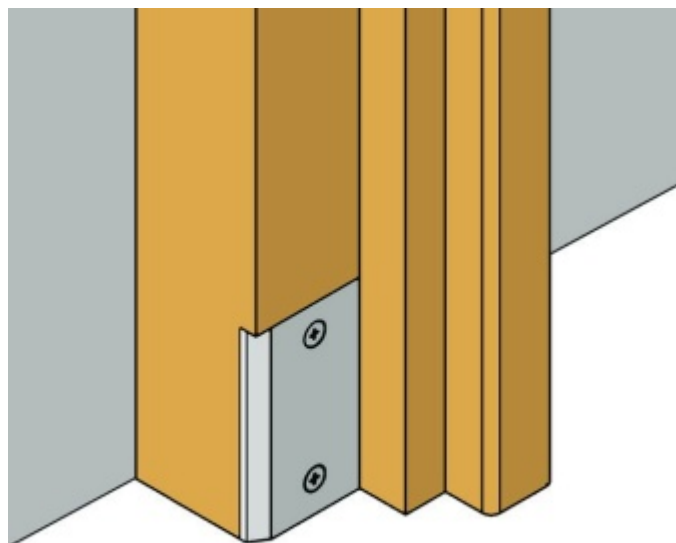

Produktový list

platný k 29. 4. 2026

luxusnikovani.cz
DELIVERED BY EFB

Rohová koncovka pro instalaci X3 49x55 mm

Planet swiss

ID produktu: 28167

Rohové zakončení pro instalaci automatické lišty Planet X3.

Sada obsahuje rohovou krytku pro zámkovou i pantovou stranu zárubně + šroubky.