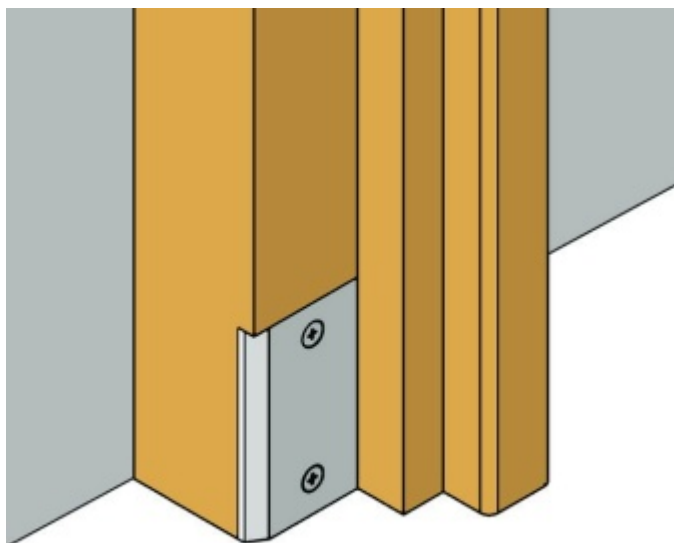

### Rohová koncovka pro instalaci X3 49x55 mm

**Planet** swiss

ID produktu: 28167

Rohové zakončení pro instalaci automatické lišty Planet X3.

Sada obsahuje rohovou krytku pro zámkovou i pantovou stranu zárubně + šroubky.