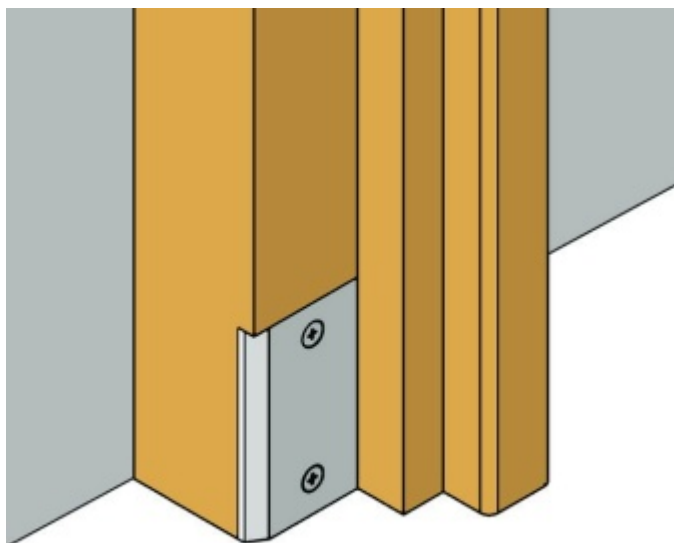

### Rohová koncovka pro instalaci X3 39x55 mm

**Planet** swiss

ID produktu: 28168

Rohové zakončení pro instalaci automatické lišty Planet X3.

Sada obsahuje rohovou krytku pro zámkovou i pantovou stranu zárubně + šroubky.