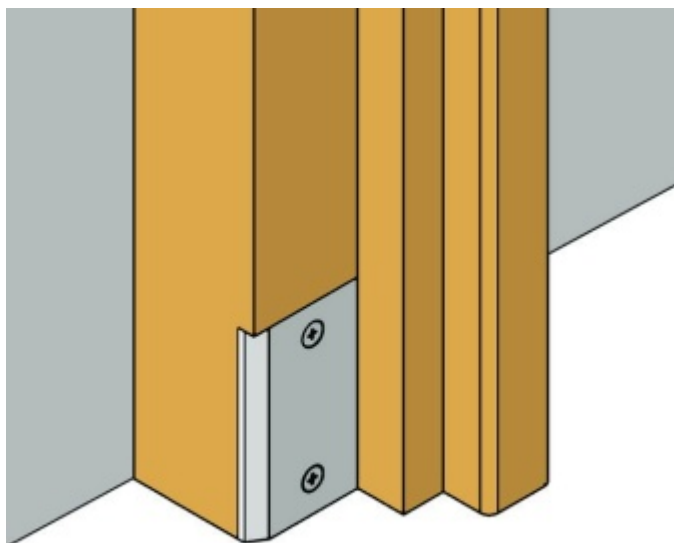

Produktový list

platný k 28. 4. 2026

luxusnikovani.cz
DELIVERED BY EFB

Rohová koncovka pro instalaci X3 39x55 mm

Planet swiss

ID produktu: 28168

Rohové zakončení pro instalaci automatické lišty Planet X3.

Sada obsahuje rohovou krytku pro zámkovou i pantovou stranu zárubně + šroubky.