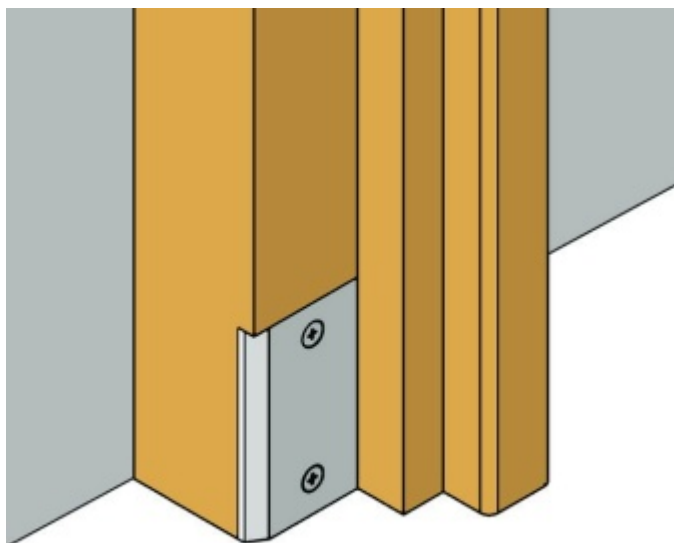

### Rohová koncovka pro instalaci X3 29x55 mm

**Planet** swiss

ID produktu: 28169

Rohové zakončení pro instalaci automatické lišty Planet X3.

Sada obsahuje rohovou krytku pro zámkovou i pantovou stranu zárubně + šroubky.