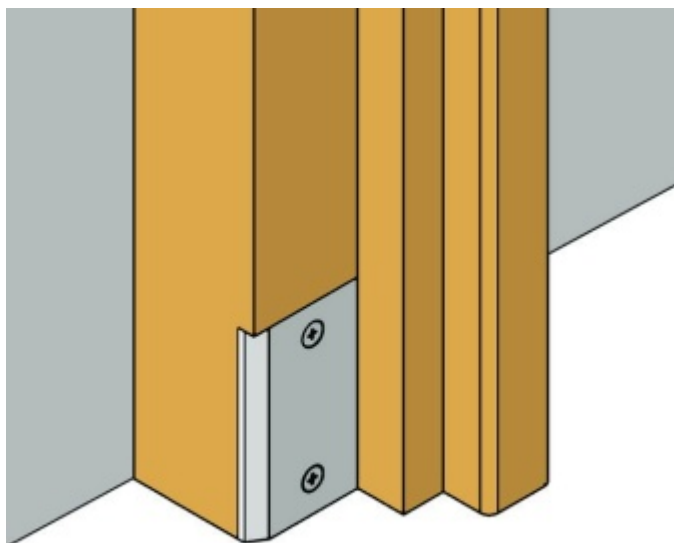

Produktový list

platný k 26. 4. 2026

luxusnikovani.cz
DELIVERED BY EFB

Rohová koncovka pro instalaci X3 29x55 mm

Planet swiss

ID produktu: 28169

Rohové zakončení pro instalaci automatické lišty Planet X3.

Sada obsahuje rohovou krytku pro zámkovou i pantovou stranu zárubně + šroubky.