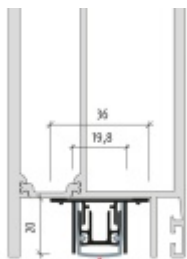

- Výška těsnící lišty až 16 mm
- Útlum až 50 dB
- Možnost seřízení výšky výsuvu lišty
- Záruka 7 let
- Vhodné pro objektové dveře s vysokým zatížením

Součástí balení je spojovací materiál pro kovové dveře

Seal height up to 16 mm

Vlastnosti automatické lišty:

Na objednávku lze dodat tyto úpravy :

**54 dB**

Způsob instalace do dveří:

Vhodné zejména pro dveře z materiálu:

V případě objednávky samostatných profilů do celkové výše 2500,- Kč bez DPH bude k zakázce připočítán manipulační poplatek ve výši 500,- Kč bez DPH. Při objednávce nad 2500,- Kč je cena za kus konečná.