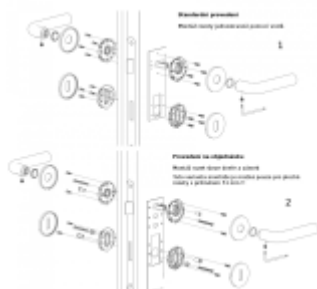

Rozety mají výšku 5 mm

Materiál: masivní mosaz s povrchovými úpravami

Superfinish povrchy mají záruku 10 let na povrchovou úpravu.

**Sadu s WC kličkou je nutné objednat**

**samostatně.** Vyberte set kování bez spodních rozet a do objednávky přidejte WC zamykání Olivari dle výběru [zde](#).

**Rozety se standardně montují jednostranně pomocí vrtutů na plochu dveří. Standardně montáž neprobíhá skrz dveře a zámek.**

Pro projekty s vyšším provozem a větším zatížením dveří lze však objednat rozety připravené pro montáž skrze dveře a zámek.

**Na objednávku je možné dodat kování s úzkou rozetou pro hliníkové nebo rámové dveře.**

Detaily naleznete níže v části "Přílohy".

**Pro objednání kování s úzkou rozetou nebo montáž skrze dveře prosím kontaktujte naše [obchodní oddělení](#).**