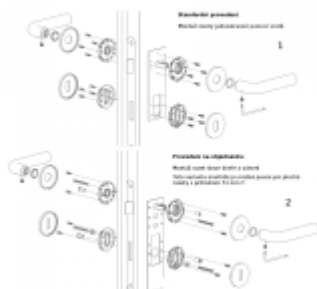

Rozety mají výšku 5 mm

Materiál: masivní mosaz s povrchovými úpravami

Superfinish povrchy mají záruku 10 let na povrchovou úpravu.

Sadu s WC kličkou je nutné objednat

samostatně. Vyberte set kování bez spodních rozet a do objednávky přidejte WC zamykání Olivari dle výběru [zde](#).

Rozety se standardně montují jednostranně pomocí vrtutů na plochu dveří. Standardně montáž neprobíhá skrz dveře a zámek.

Pro projekty s vyšším provozem a větším zatížením dveří lze však objednat rozety připravené pro montáž skrze dveře a zámek.

Na objednávku je možné dodat kování s úzkou rozetou pro hliníkové nebo rámové dveře.

Detaily naleznete níže v části "Přílohy".

Pro objednání kování s úzkou rozetou nebo montáž skrze dveře prosím kontaktujte naše [obchodní oddělení](#).