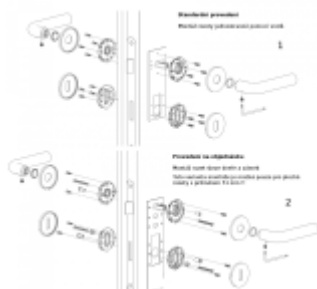

Rozety mají výšku 5 mm

Materiál: masivní mosaz s povrchovými úpravami

Superfinish povrchy mají záruku 10 let na povrchovou úpravu.

**Sadu s WC kličkou je nutné objednat**

**samostatně.** Vyberte set kování bez spodních rozet a do objednávky přidejte WC zamykání Olivari dle výběru [zde](#).

**Rozety se standardně montují jednostranně pomocí vrtů na plochu dveří. Standardně montáž neprobíhá skrz dveře a zámek.**

Pro projekty s vyšším provozem a větším zatížením dveří lze však objednat rozety připravené pro montáž skrze dveře a zámek.

**Na objednávku je možné dodat kování s úzkou rozetou pro hliníkové nebo rámové dveře.**

Detaily naleznete níže v části "Přílohy".

**Pro objednání kování s úzkou rozetou nebo montáž skrze dveře prosím kontaktujte naše [obchodní oddělení](#).**