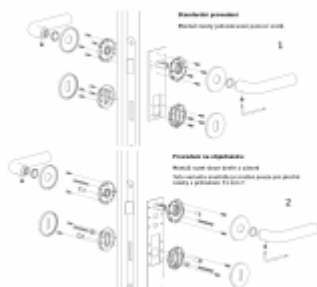

Rozety mají výšku 5 mm

Materiál: masivní mosaz s povrchovými úpravami

Superfinish povrchy mají záruku 10 let na povrchovou úpravu.

Sadu s WC kličkou je nutné objednat

samostatně. Vyberte set kování bez spodních rozet a do objednávky přidejte WC zamykání Olivari dle výběru [zde](#).

Rozety se standardně montují jednostranně pomocí vrtutů na plochu dveří. Standardně montáž neprobíhá skrz dveře a zámek.

Pro projekty s vyšším provozem a větším zatížením dveří lze však objednat rozety připravené pro montáž skrze dveře a zámek.

Na objednávku je možné dodat kování s úzkou rozetou pro hliníkové nebo rámové dveře.

Detaily naleznete níže v části "Přílohy".

Pro objednání kování s úzkou rozetou nebo montáž skrze dveře prosím kontaktujte naše [obchodní oddělení](#).