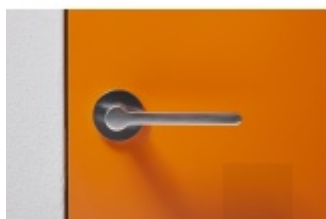

Produktový list

platný k 24. 4. 2026

luxusnikovani.cz
DELIVERED BY EFB

OLIVARI Logo L

OLIVARI

Design: James Irvine 2006

James Irvine navrhl model Logo v roce 2006. Ikonický výrobek, který ve své jednoduchosti představuje to, čemu říkáme "Irvinova metoda"; univerzální metodu tvořenou vášní pro detail, funkčností a ironií. Reprodukce jeho návrhu s ohledem na novou plochou rozetu byla přirozená: estetické gesto, které nahlíží na výrobek jako na univerzální předmět, nadčasový a neokoukaný, stejně jako DNA Olivari. - Marialaura Rossiello Irvine

Rozety mají výšku 5 mm

Materiál: masivní mosaz s povrchovými úpravami

Superfinish povrchy mají záruku 10 let na povrchovou úpravu.

Sadu s WC kličkou je nutné objednat

samostatně. Vyberte set kování bez spodních rozet a do objednávky přidejte WC zamykání Olivari dle výběru [zde](#).

Rozety se standardně montují jednostranně pomocí vrtutů na plochu dveří. Standardně montáž neprobíhá skrz dveře a zámek.

Pro projekty s vyšším provozem a větším zatížením dveří lze však objednat rozety připravené pro montáž skrze dveře a zámek.

Na objednávku je možné dodat kování s úzkou rozetou pro hliníkové nebo rámové dveře.

Detaily naleznete níže v části "Přílohy".

Pro objednání kování s úzkou rozetou nebo montáž skrze dveře prosím kontaktujte naše [obchodní oddělení](#).