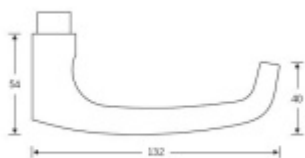

Produktový list

platný k 4. 6. 2026

luxusnikovani.cz
DELIVERED BY EFB

Kování FSB 12 1045 ASL

Domníváme se, že základní tvar naší kliky 1015 byl stvořen v roce 1903 společností nazvanou Wehag. Současná verze je upravena Johannesem Potentem. Klika padne příjemně do ruky, protože nemá žádnou ostrou hranu. Tento model je velmi oblíben v Holandsku. Klika je dostupná v hliníku, nerez a čistém bronzu.