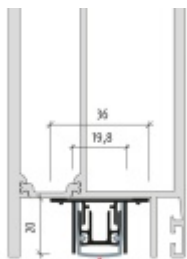

- Výška těsnící lišty až 16 mm
- Útlum až 50 dB
- Možnost seřízení výšky výsuvu lišty
- Záruka 7 let
- Vhodné pro objektové dveře s vysokým zatížením

Součástí balení je spojovací materiál pro kovové dveře

Seal height up to 16 mm

Vlastnosti automatické lišty:

Na objednávku lze dodat tyto úpravy :

54 dB

Způsob instalace do dveří:

Vhodné zejména pro dveře z materiálu:

V případě objednávky samostatných profilů do celkové výše 2500,- Kč bez DPH bude k zakázce připočítán manipulační poplatek ve výši 500,- Kč bez DPH. Při objednávce nad 2500,- Kč je cena za kus konečná.