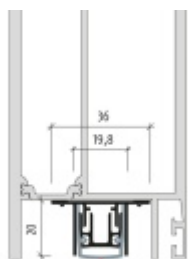

- Výška těsnící lišty až 16 mm
- Útlum až 50 dB
- Možnost seřízení výšky výsuvu lišty
- Záruka 7 let
- Vhodné pro objektové dveře s vysokým zatížením

Součástí balení je spojovací materiál pro kovové dveře