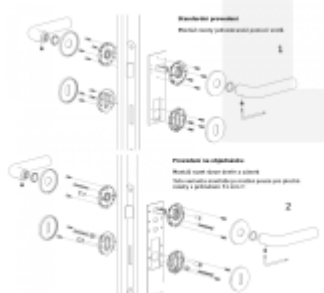

Kauri je jehličnan, který roste pouze v subtropickém pásmu klimatu Nového Zélandu. Přibližně před 50 000 lety, na konci starého kontinentu poslední doby ledové, došlo k řadě velkých povodní, které dodnes nejsou vysvětleny. Zničily celé lesy tím, že je ponořily pod vodu a bahno. Vlastnosti bahna a absolutní nedostatek kyslíku způsobily, že dřevo odolávalo chemickému procesu rozkladu a do dnešních dnů se dostalo s vlastnostmi čerstvě pokáceného dřeva.

Kauri je tak krásný materiál, že se z něj vyrábí exkluzivní nábytek a předměty. Dotýkat se materiálu s touto historií je velmi emotivní zážitek.

Ve spolupráci s Jeanem Nouvelem v roce 2023 došlo k redesignu modelu Chelsea, který je nově nabízen i s tropickými dřevinami.

Chelsea se nyní pod záštitou italského výrobce nábytku [společnosti Riva 1920](#) vyrábí ze tří druhů dřeva: kauri, ořech a oliva. Všechny tropické dřeviny pocházejí výhradně z certifikovaných lesů.

Pár klik na dveře včetně rozet pod kliku a pro klíč.

Materiál: masivní mosaz s povrchovými úpravami