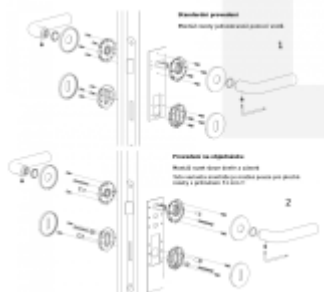

Kauri je jehličnan, který roste pouze v subtropickém pásmu klimatu Nového Zélandu. Přibližně před 50 000 lety, na konci starého kontinentu poslední doby ledové, došlo k řadě velkých povodní, které dodnes nejsou vysvětleny. Zničily celé lesy tím, že je ponořily pod vodu a bahno. Vlastnosti bahna a absolutní nedostatek kyslíku způsobily, že dřevo odolávalo chemickému procesu rozkladu a do dnešních dnů se dostalo s vlastnostmi čerstvě pokáceného dřeva.

Kauri je tak krásný materiál, že se z něj vyrábí exkluzivní nábytek a předměty. Dotýkat se materiálu s touto historií je velmi emotivní zážitek.

Ve spolupráci s Jeanem Nouvelem v roce 2023 došlo k redesignu modelu Chelsea, který je nově nabízen i s tropickými dřevinami.

Chelsea se nyní pod záštitou italského výrobce nábytku [společnosti Riva 1920](#) vyrábí ze tří druhů dřeva: kauri, ořech a oliva. Všechny tropické dřeviny pocházejí výhradně z certifikovaných lesů.

Pár klik na dveře včetně rozet pod kliku a pro klíč.

Materiál: masivní mosaz s povrchovými úpravami