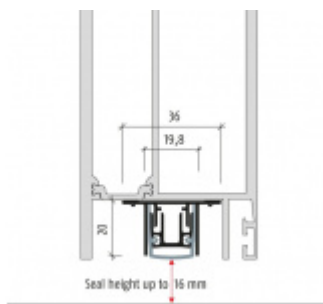

- Výška těsnící lišty až 16 mm
- Útlum až 50 dB
- Možnost seřízení výšky výsuvu lišty
- Záruka 7 let
- Vhodné pro objektové dveře s vysokým zatížením

Součástí balení je spojovací materiál pro kovové dveře