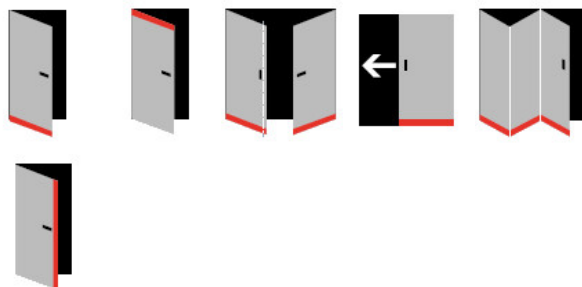

Vlastnosti automatické lišty:

Na objednávku lze dodat tyto úpravy :

**54 dB**

Způsob instalace do dveří:

Vhodné zejména pro dveře z materiálu:

V případě objednávky samostatných profilů do celkové výše 2500,- Kč bez DPH bude k zakázce připočítán manipulační poplatek ve výši 500,- Kč bez DPH. Při objednávce nad 2500,- Kč je cena za kus konečná.