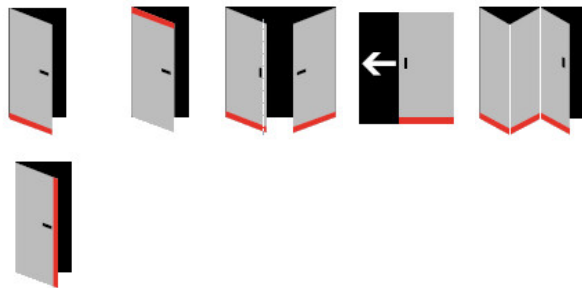

Vlastnosti automatické lišty:

Na objednávku lze dodat tyto úpravy :

**54 dB**

Způsob instalace do dveří:

Vhodné zejména pro dveře z materiálu:

V případě objednávky samostatných profilů do celkové výše 2500,- Kč bez DPH bude k zakázce připočítán manipulační poplatek ve výši 500,- Kč bez DPH. Při objednávce nad 2500,- Kč je cena za kus konečná.