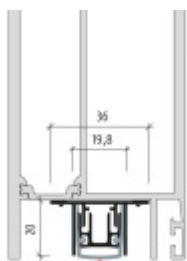

- Výška těsnící lišty až 16 mm
- Útlum až 50 dB
- Možnost seřízení výšky výsuvu lišty
- Záruka 7 let
- Vhodné pro objektové dveře s vysokým zatížením

Součástí balení je spojovací materiál pro kovové dveře

Seal height up to 16 mm

Vlastnosti automatické lišty:

Na objednávku lze dodat tyto úpravy :

54 dB

Způsob instalace do dveří:

Vhodné zejména pro dveře z materiálu:

V případě objednávky samostatných profilů do celkové výše 2500,- Kč bez DPH bude k zakázce připočítán manipulační poplatek ve výši 500,- Kč bez DPH. Při objednávce nad 2500,- Kč je cena za kus konečná.