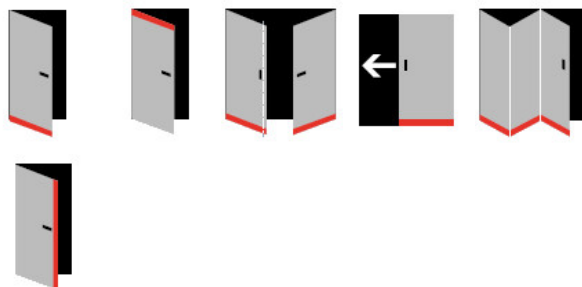

Produktový list

platný k 4. 11. 2025

luxusnikovani.cz
DELIVERED BY EFB

Automatická těsnící lišta Planet RO RD, 50 dB, standardní 1585 mm (lze zkrátit do 1460 mm)

Planet SWISS [®]

ID produktu: 2825

Automatická těsnící lišta na dveře. Vhodné pro ocelové nebo hliníkové dveře.

- Výška těsnící lišty až 16 mm
- Útlum až 50 dB
- Možnost seřízení výšky výsuvu lišty
- Záruka 7 let
- Vhodné pro objektové dveře s vysokým zatížením

Součástí balení je spojovací materiál pro kovové dveře

Vlastnosti automatické lišty:

Na objednávku lze dodat tyto úpravy :

Způsob instalace do dveří:

Vhodné zejména pro dveře z materiálu:

V případě objednávky samostatných profilů do celkové výše 2500,- Kč bez DPH bude k zakázce připočítán manipulační poplatek ve výši 500,- Kč bez DPH. Při objednávce nad 2500,- Kč je cena za kus konečná.