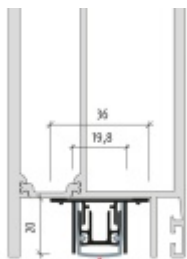

- Výška těsnící lišty až 16 mm
- Útlum až 50 dB
- Možnost seřízení výšky výsuvu lišty
- Záruka 7 let
- Vhodné pro objektové dveře s vysokým zatížením

Součástí balení je spojovací materiál pro kovové dveře