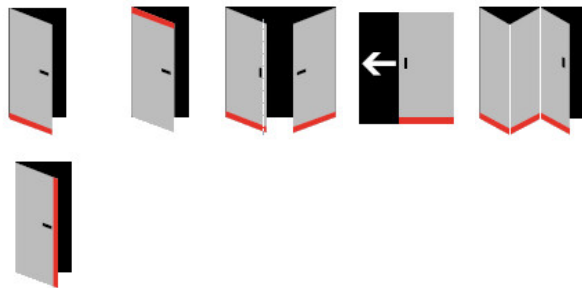

- Výška těsnící lišty až 16 mm
- Útlum až 50 dB
- Možnost seřízení výšky výsuvu lišty
- Záruka 7 let
- Vhodné pro objektové dveře s vysokým zatížením

Součástí balení je spojovací materiál pro kovové dveře

Vlastnosti automatické lišty:

Na objednávku lze dodat tyto úpravy :

54 dB

Způsob instalace do dveří:

Vhodné zejména pro dveře z materiálu:

V případě objednávky samostatných profilů do celkové výše 2500,- Kč bez DPH bude k zakázce připočítán manipulační poplatek ve výši 500,- Kč bez DPH. Při objednávce nad 2500,- Kč je cena za kus konečná.