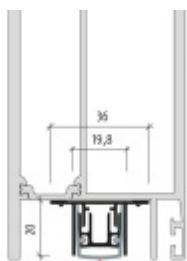

- Výška těsnící lišty až 16 mm
- Útlum až 50 dB
- Možnost seřízení výšky výsuvu lišty
- Záruka 7 let
- Vhodné pro objektové dveře s vysokým zatížením

Součástí balení je spojovací materiál pro kovové dveře