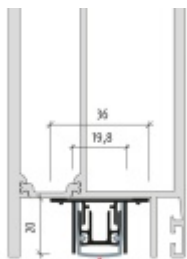

- Výška těsnící lišty až 16 mm
- Útlum až 54 dB
- Možnost seřízení výšky výsuvu lišty
- Záruka 7 let
- Vhodné pro objektové dveře s vysokým zatížením

Součástí balení je spojovací materiál pro kovové dveře.