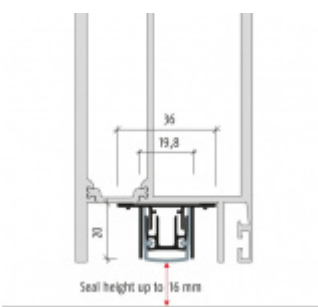

- Výška těsnící lišty až 16 mm
- Útlum až 54 dB
- Možnost seřízení výšky výsuvu lišty
- Záruka 7 let
- Vhodné pro objektové dveře s vysokým zatížením

Součástí balení je spojovací materiál pro kovové dveře.